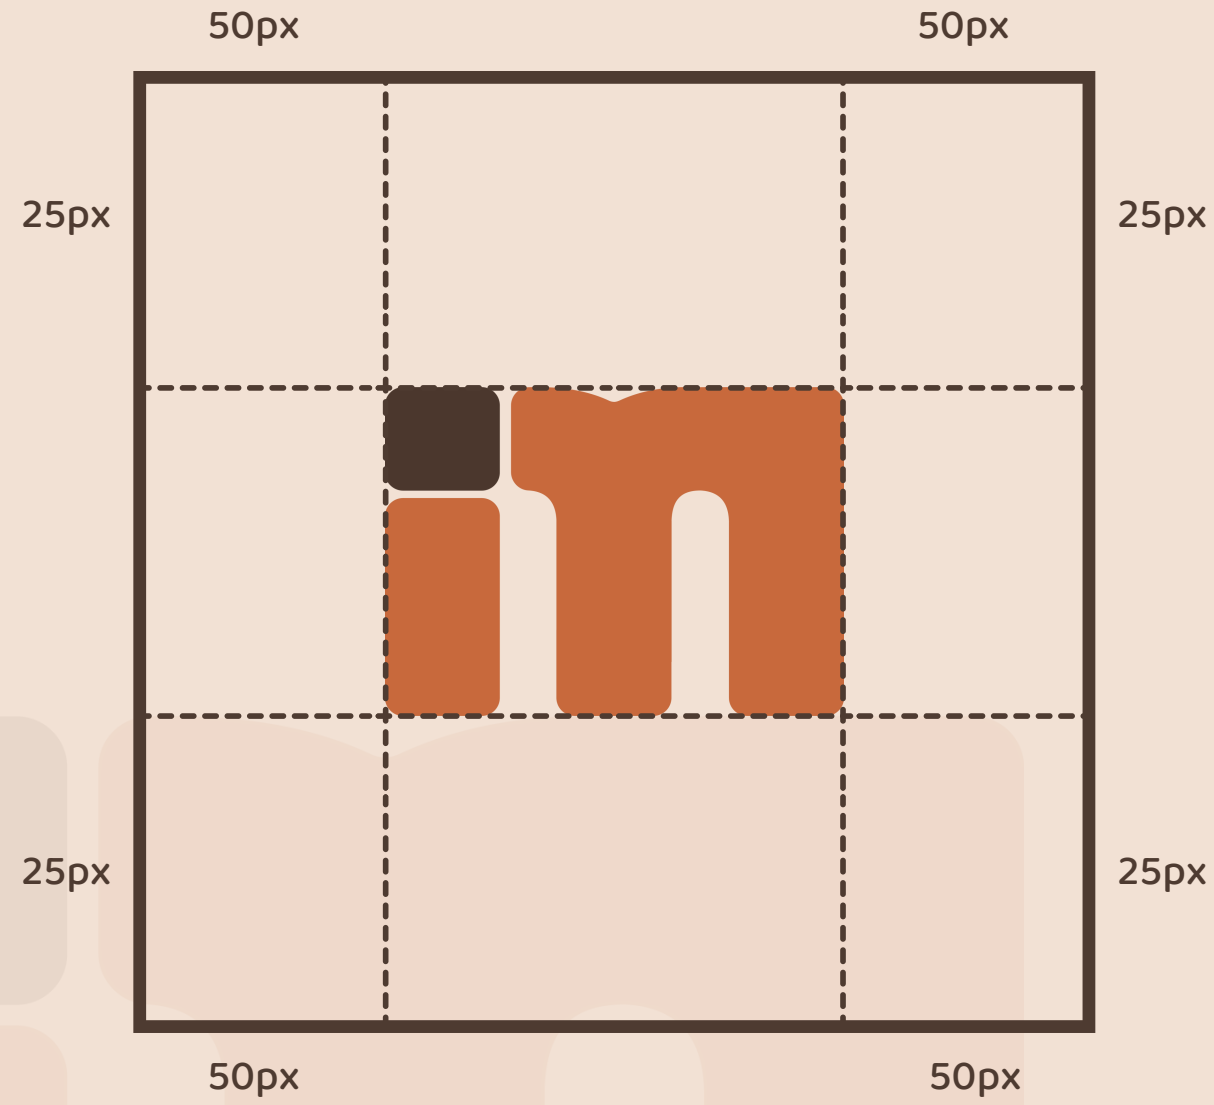

GÜVENLİ BOŞLUK ALANLARI